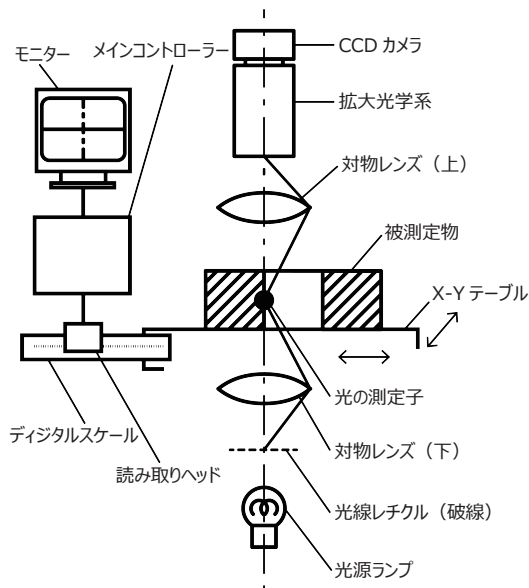

光の測定子を用いた 非接触小径内径測定器 IDM-30EX / IDM-100EX

- ・光学式、非接触でありながら絶対測定が可能
- ・誰でも簡単に正確に測定
- ・高精度測定機でありながら測定は僅か数秒で完了
- ・繰返し精度は驚異の $\sigma \leq 0.1\mu\text{m}$
- ・内径を $0.1\mu\text{m}$ 単位で測定
- ・非接触なので測定物を傷つけません。また、柔らかいワークも測定可能
- ・内径の高さ、厚さを任意の位置で測定 (高さの設定範囲は $0 \sim 24\text{mm}$)

IDM 構造の概略図

	IDM-30EX	IDM-100EX
内径測定範囲	0.1 ~ 30mm	0.1 ~ 100mm
厚さ測定範囲	0.5~49mm	
測定面の傾き	半角 2.5° 以下 (1/10 テーパ)	
測定面の粗さ	RZ 5μm以下	
繰返し精度	$\sigma \leq 0.1\mu\text{m}$	
電源	100V ~ 240V	

《測定例》

リングゲージの校正、挟みゲージの校正、ベアリング、金型、射出成型部品、光ファイバー用コネクタ 等

計測機器、空気・電気マイクロメーター、ゲージ、ボールねじ の設計・製造・販売

株式会社 **第一測範製作所**

ISSOKU E-mail: info@issoku.jp ホームページ <https://www.issoku.jp>

当社ホームページQRコード