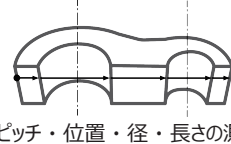

# 光の測定子を用いた 非接触小径内径測定器 IDM-30EX / IDM-100EX

- ・光学式、非接触でありながら絶対測定が可能
- ・誰でも簡単に正確に測定
- ・高精度測定機でありながら測定は僅か数秒で完了
- ・繰返し精度は驚異の  $\sigma \leq 0.1\mu\text{m}$
- ・内径を  $0.1\mu\text{m}$  単位で測定
- ・非接触なので測定物を傷つけません。また、柔らかいワークも測定可能
- ・内径の高さ、厚さを任意の位置で測定 (高さの設定範囲は  $0 \sim 24\text{mm}$ )

IDM 構造の概略図

	IDM-30EX	IDM-100EX
内径測定範囲	0.1 ~ 30mm	0.1 ~ 100mm
厚さ測定範囲	0.5~49mm	
測定面の傾き	半角 2.5° 以下 (1/10 テーパ)	
測定面の粗さ	RZ 5 $\mu\text{m}$ 以下	
繰返し精度	$\sigma \leq 0.1\mu\text{m}$	
電源	100V ~ 240V	

《測定例》

リングゲージの校正、挟みゲージの校正、ベアリング、金型、射出成型部品、光ファイバー用コネクタ 等