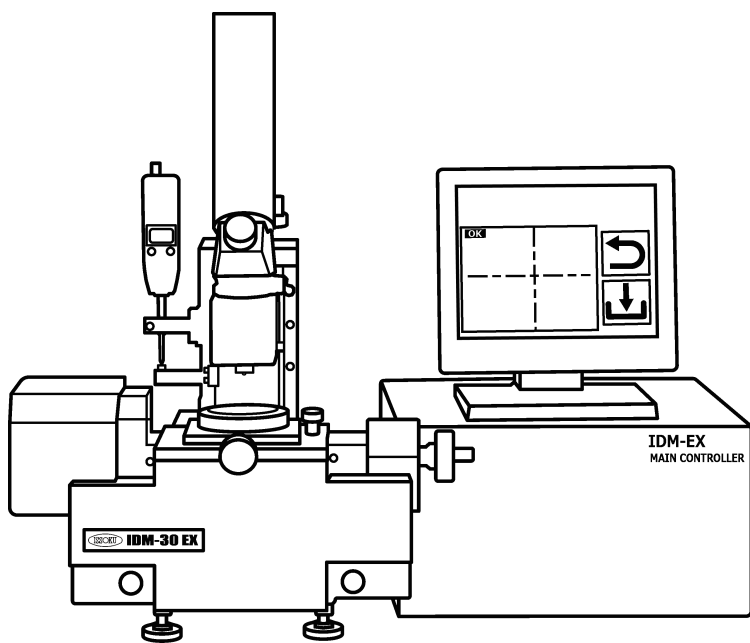

# 光の測定子を用いた 非接触小径内径測定器 IDM-30EX / IDM-100EX

- ・光学式、非接触でありながら絶対測定が可能
- ・誰でも簡単に正確に測定
- ・高精度測定機でありながら測定は僅か数秒で完了
- ・繰返し精度は驚異の  $\sigma \leq 0.1\mu\text{m}$
- ・内径を  $0.1\mu\text{m}$  単位で測定
- ・非接触なので測定物を傷つけません。また、柔らかいワークも測定可能
- ・内径の高さ、厚さを任意の位置で測定 (高さの設定範囲は  $0 \sim 24\text{mm}$ )

IDM 構造の概略図

	IDM-30EX	IDM-100EX
内径測定範囲	0.1 ~ 30mm	0.1 ~ 100mm
厚さ測定範囲	0.5~49mm	
測定面の傾き	半角 2.5° 以下 (1/10 テーパ)	
測定面の粗さ	RZ 5 $\mu\text{m}$ 以下	
繰返し精度	$\sigma \leq 0.1\mu\text{m}$	
電源	100V ~ 240V	

《測定例》

リングゲージの校正、挟みゲージの校正、ベアリング、金型、射出成型部品、光ファイバー用コネクタ 等