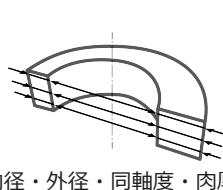

# 光の測定子を用いた 非接触小径内径測定器 IDM-30EX / IDM-100EX

- ・光学式、非接触でありながら絶対測定が可能
- ・誰でも簡単に正確に測定
- ・高精度測定機でありながら測定は僅か数秒で完了
- ・繰返し精度は驚異の  $\sigma \leq 0.1\mu\text{m}$
- ・内径を  $0.1\mu\text{m}$  単位で測定
- ・非接触なので測定物を傷つけません。また、柔らかいワークも測定可能
- ・内径の高さ、厚さを任意の位置で測定 (高さの設定範囲は  $0 \sim 24\text{mm}$ )

IDM 構造の概略図

	IDM-30EX	IDM-100EX
内径測定範囲	0.1 ~ 30mm	0.1 ~ 100mm
厚さ測定範囲	0.5~49mm	
測定面の傾き	半角 2.5° 以下 (1/10 テーパ)	
測定面の粗さ	RZ 5 $\mu\text{m}$ 以下	
繰返し精度	$\sigma \leq 0.1\mu\text{m}$	
電源	100V ~ 240V	

《測定例》

リングゲージの校正、挟みゲージの校正、ベアリング、金型、射出成型部品、光ファイバー用コネクタ 等