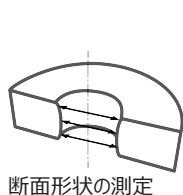

# 光の測定子を用いた 非接触小径内径測定器 IDM-30EX / IDM-100EX

- ・光学式、非接触でありながら絶対測定が可能
- ・誰でも簡単に正確に測定
- ・高精度測定機でありながら測定は僅か数秒で完了
- ・繰返し精度は驚異の  $\sigma \leq 0.1\mu\text{m}$
- ・内径を  $0.1\mu\text{m}$  単位で測定
- ・非接触なので測定物を傷つけません。また、柔らかいワークも測定可能
- ・内径の高さ、厚さを任意の位置で測定 (高さの設定範囲は  $0 \sim 24\text{mm}$ )

IDM 構造の概略図

	IDM-30EX	IDM-100EX
内径測定範囲	0.1 ~ 30mm	0.1 ~ 100mm
厚さ測定範囲	0.5~49mm	
測定面の傾き	半角 2.5° 以下 (1/10 テーパ)	
測定面の粗さ	RZ 5 $\mu\text{m}$ 以下	
繰返し精度	$\sigma \leq 0.1\mu\text{m}$	
電源	100V ~ 240V	

《測定例》

リングゲージの校正、挟みゲージの校正、ベアリング、金型、射出成型部品、光ファイバー用コネクタ 等