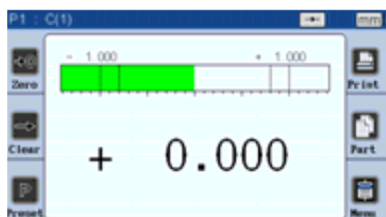

お問い合わせ先

株式会社 **第一測範製作所**

〒947-0044

新潟県小千谷市大字坪野 826 番地 2

TEL : 0258-84-3911 FAX : 0258-81-2113

URL : <http://www.issoku.jp> E-mail : info@issoku.jp

営業所：本社・東京・名古屋・大阪・富山

販売代理店

仕様は、製品改良の為に予告なく変更することがあります。