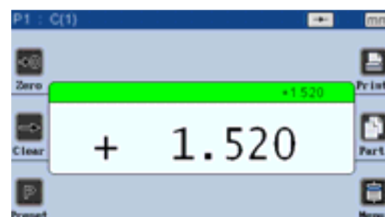

お問い合わせ先

株式会社 **第一測範製作所**

〒947-0044

新潟県小千谷市大字坪野 826 番地 2

TEL : 0258-84-3911 FAX : 0258-81-2113

URL : <http://www.issoku.jp> E-mail : info@issoku.jp

営業所：本社・東京・名古屋・大阪・富山

販売代理店

仕様は、製品改良の為に予告なく変更することがあります。