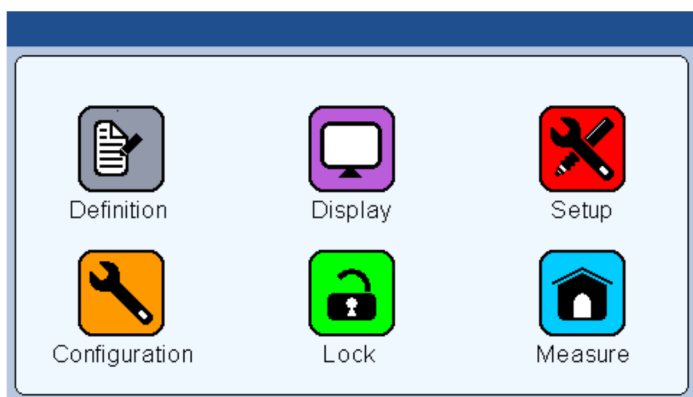

Smp

ISSOKU

空気マイクロメータ (1ch、2ch)
デジタル表示ユニット

Easy

- コンパクト!
- タッチパネル!
- 簡単に使いやすい!
- 簡単にデータ出力!
- 簡単マスタセット!

各社の流量式空気マイクロメータ測定ヘッドを接続可能

ISSOKU

その悩み、解決します！

今まで使っている空気マイクロメータは・・・

・パソコンにデータ出力できない！
USB で簡単に出力できます。

・平均値の計算が面倒！
演算値も簡単に設定、表示可能です。

・測定値が読みにくい！
デジタル表示で簡単に認識できます。

・良品／不良品の判断が面倒！
アナログ表示で簡単に判断できます。

・マスタセットが面倒！
タッチパネルで簡単にマスタセットできます。

測定ヘッド、マスタはそのまま、表示ユニットを「Smp」に換えるだけで **即解決！**
(エス・エム・ピー)

大変わかりやすい簡単設計！

・各種設定、調整などはアイコンで簡単に操作が可能です。よく使うアイコンは常に表示されていて、使い勝手は抜群です。

・4.3 型 TFT タッチスクリーンカラーディスプレイで、非常に分かりやすく、見やすく配置された表示モードは「ダイヤル表示」「バーグラフ表示」「カーソル表示」「数値表示」「2ch 同時表示」が可能です。OK、NG、管理点を緑、赤、黄の3色で表示します。

・3点キャリブレーション機能、連続取り込み測定、最大16クラスの選別判定などの多彩な機能を搭載しています。